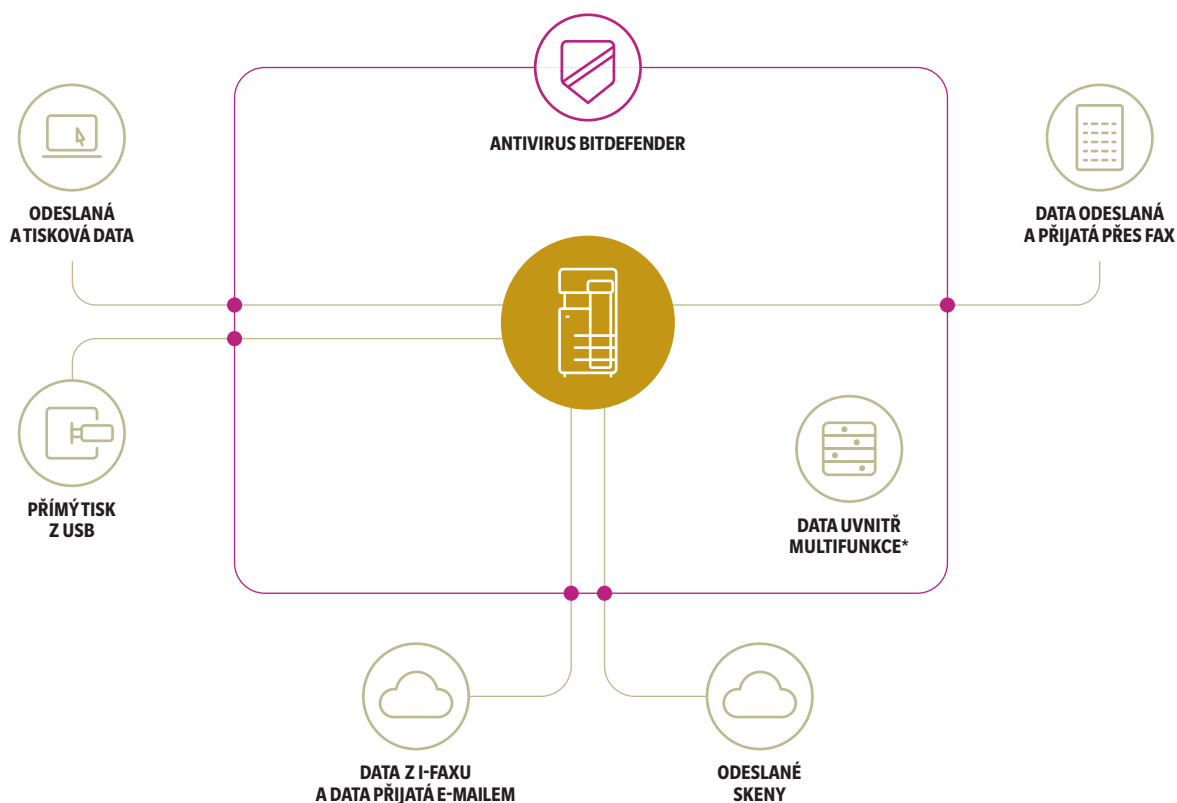

bizhub SECURE²

K zajištění a ochraně dat a dokumentů, které se ukládají v paměti a na pevném disku, slouží šifrování dat na MicroSD kartě, ochrana karty heslem, mazání dočasných dat a automatické mazání dat uživatelů.

TISKNĚTE ODKUDKOLIV Z MOBILU NEBO TABLETU

Tisknout můžete přes Wi-Fi z iPhoneu a iPadu (AirPrint), z mobilu a tabletu s Androidem (Mopria) nebo Windows 10. Díky technologiím NFC² pro Android a Bluetooth² LE pro iOS se můžete mobilem také přihlásit. Váš mobilní telefon tak zcela dokáže nahradit firemní čipovou kartu.

Apple AirPrint

AirPrint umožňuje uživatelům tisknout z iPhoneu, iPadu, iPodu touch a Macu. Pro využití této technologie není potřeba stahovat ani instalovat žádné doplňkové ovladače nebo software.

Mopria

bizhub i-Series obsahuje vestavěnou ochranu proti virům, malwaru a dalším kybernetickým hrozbám. Antivirus Bitdefender² automaticky skenuje veškerá odeslaná a přijatá data v reálném čase. Kontrolu dat můžete spustit taky ručně a nebo podle nastaveného plánu.